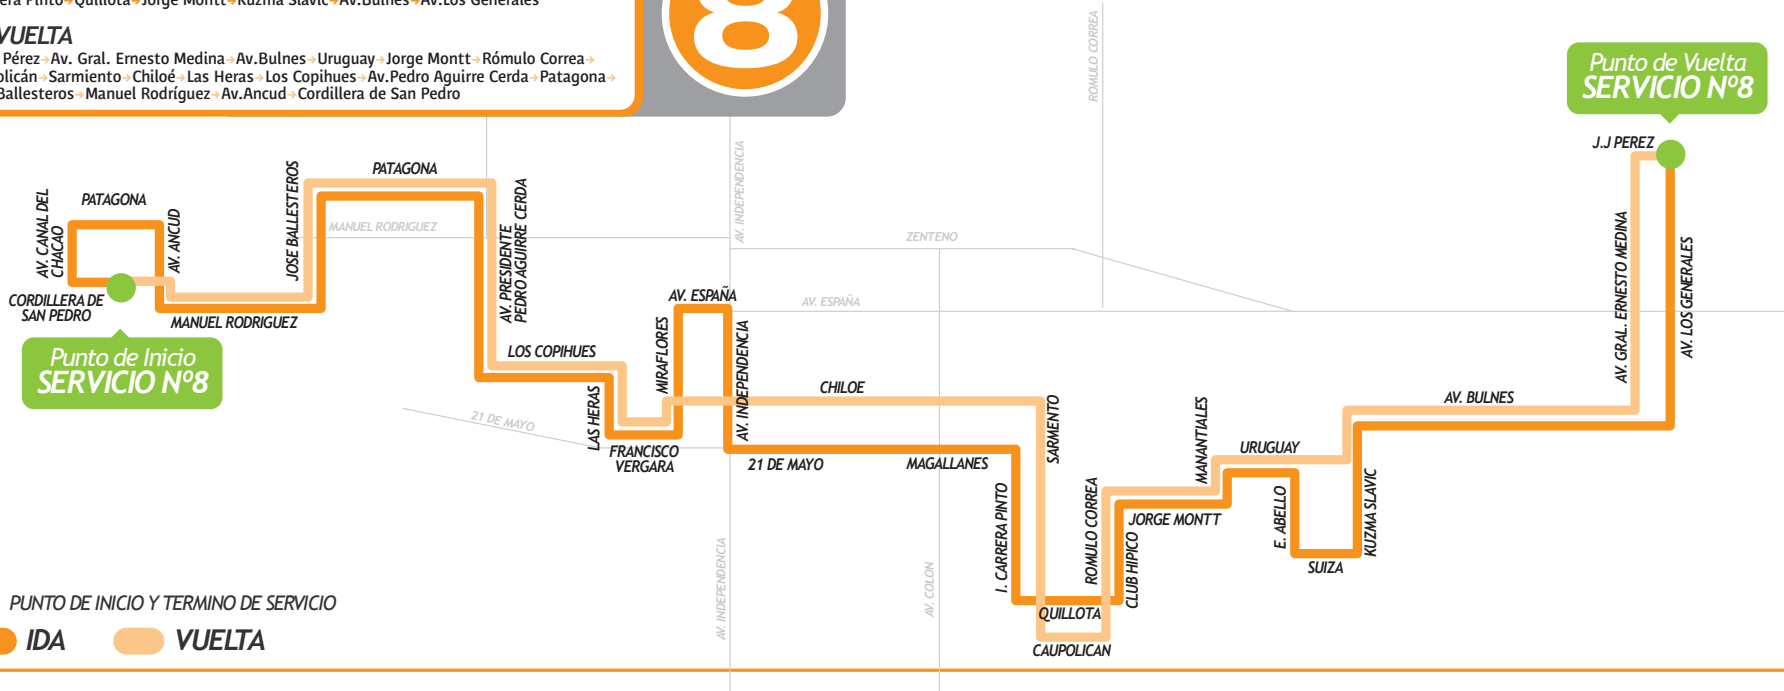

PRINCIPALES CALLES DEL RECORRIDO

SERVICIO

8

IDA

→ Cordillera de San Pedro → Av. Ancud → José Ballesteros → Patagona → Av. Pedro Aguirre Cerda → Las Heras → Francisco Vergara → Miraflores → Av. España → Av. Independencia → Magallanes → I. Carrera Pinto → Quillota → Jorge Montt → Kuzma Slavic → Av. Bulnes → Av. Los Generales

VUELTA

→ J.J. Pérez → Av. Gral. Ernesto Medina → Av. Bulnes → Uruguay → Jorge Montt → Rómulo Correa → Caupolicán → Sarmiento → Chiloé → Las Heras → Los Copihues → Av. Pedro Aguirre Cerda → Patagona → José Ballesteros → Manuel Rodríguez → Av. Ancud → Cordillera de San Pedro

● PUNTO DE INICIO Y TERMINO DE SERVICIO
IDA VUELTA