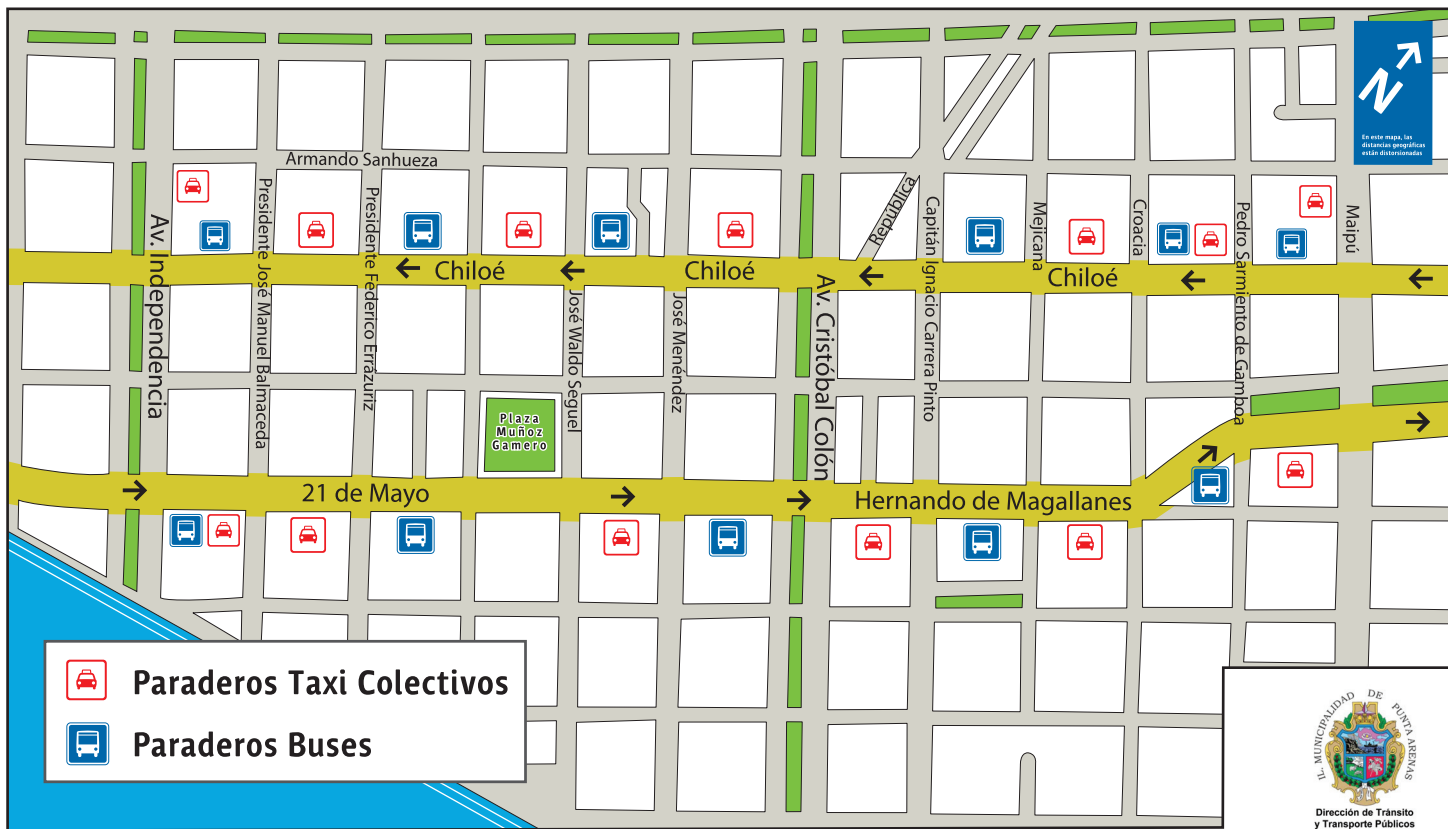

PARADAS DIFERIDAS EN EL SECTOR CENTRO DE PUNTA ARENAS

LOCOMOCIÓN COLECTIVA CALLES CHILOÉ Y MAGALLANES

TÉNGALO PRESENTE

AL RESPETAR LAS PARADAS DIFERIDAS USTED ESTARÁ COOPERANDO CON UN SERVICIO DE TRANSPORTE PÚBLICO MÁS ORDENADO, RÁPIDO Y SEGURO.